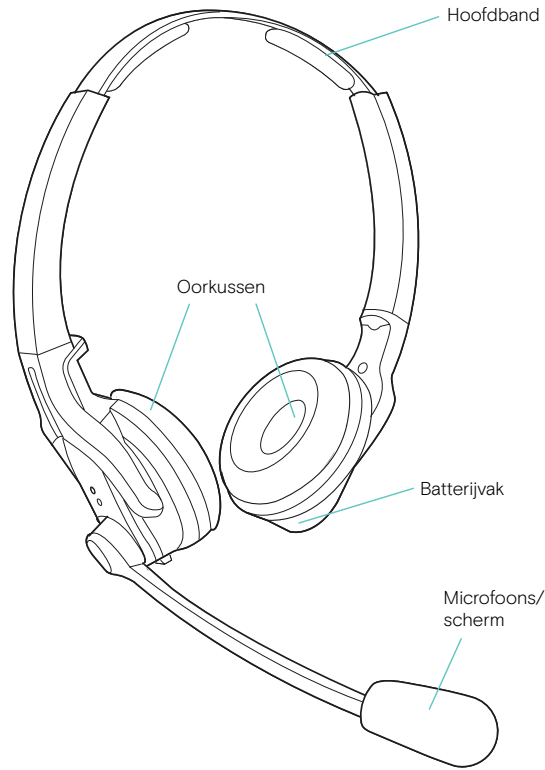

Zo gebruikt u de IMPACT DW