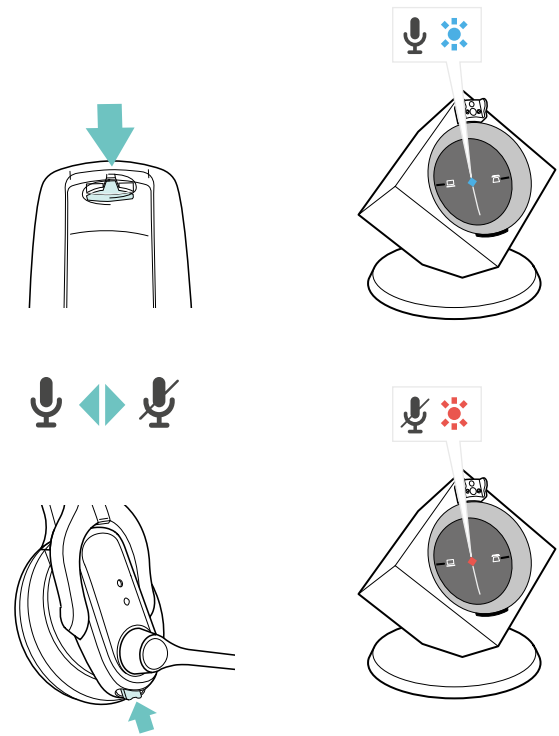

Dempen/dempen uitschakelen