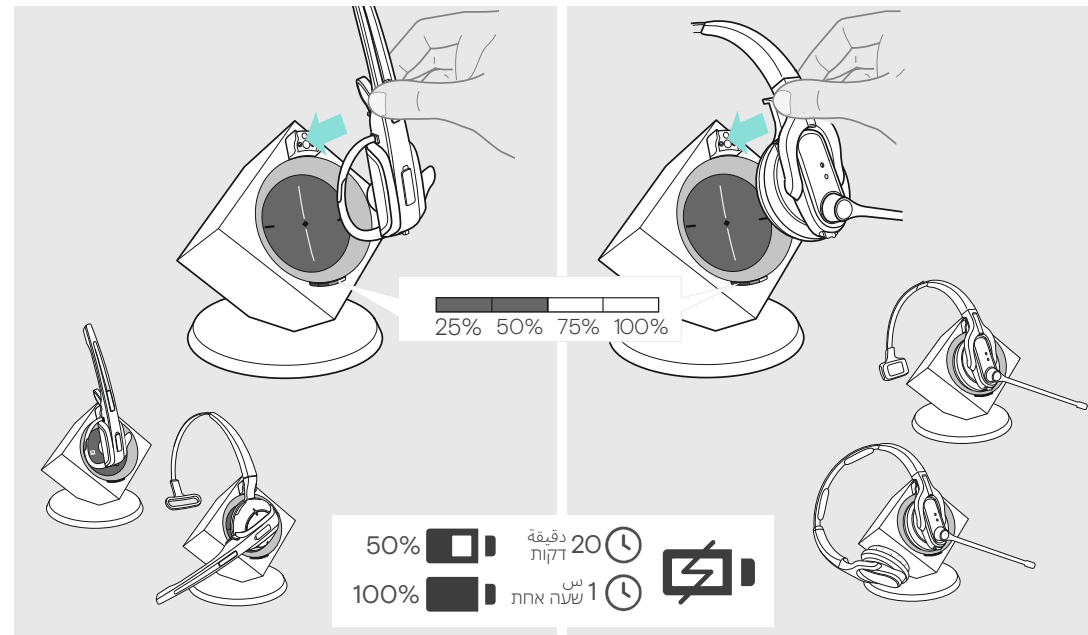

IMPACT DW Series
Basestation

الدليل السريع
מדריך מהיר

Model: SCDB10

الارتباط التلقائي: إنشاء ارتباط تلقائي
קישור אוטומטיים יצירת קישור אוטומטי

تسحن سماعة الرأس
טעינת הדיבורית

DW Office

DW Pro1/Pro2

eposaudio.com/support

إجراء مكالمات عبر الهاتف
ביצוע שיחות דרך הטלפון

ضبط حساسية الميكروفون للمكالمات الصادرة
כוונון רגישות המיקרופון לשיחות יוצאות

ضبط نغمة الاتصال الخاصة بالهاتف
התאמת צליל החיוג של הטלפון

توصيل القاعدة الأساسية بخط الهاتف الثابت
חיבור תחנת הבסיס לקו הטלפון הקבוע

المعلومات التفصيلية / الملحقات
מידע מפורט / אביזרים

شحن سماعات رأس متعددة في وقت واحد
טעינת מספר דיבוריות בו-זמנית

إجراء مكالمات عبر PC
ביצוע שיחות דרך המחשב

توصيل القاعدة الأساسية بـ PC
חיבור תחנת הבסיס למחשב