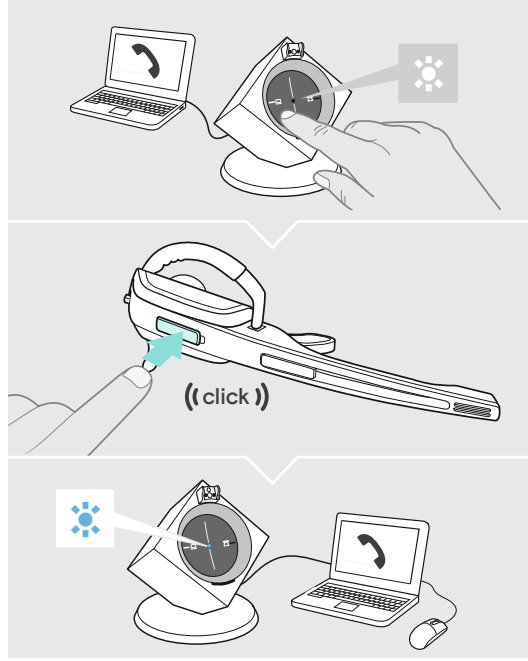

إجراء مكالمات عبر الهاتف
ביצוע שיחות דרך הטלפון

ضبط حساسية الميكروفون للمكالمات الصادرة
כוונון רגישות המיקרופון לשיחות יוצאות

ضبط نغمة الاتصال الخاصة بالهاتف
התאמת צליל החיוג של הטלפון

توصيل القاعدة الأساسية بخط الهاتف الثابت
חיבור תחנת הבסיס לקו הטלפון הקבוע

المعلومات التفصيلية / الملحقات
מידע מפורט / אביזרים

شحن سماعات رأس متعددة في وقت واحد
טעינת מספר דיבוריות בו-זמנית

إجراء مكالمات عبر PC
ביצוע שיחות דרך המחשב

توصيل القاعدة الأساسية بـ PC
חיבור תחנת הבסיס למחשב