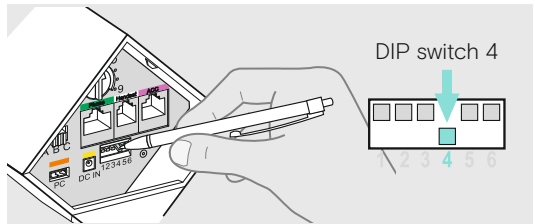

IMPACT DW Series
Basestation

الدليل السريع
מדריך מהיר

Model: SCDB10

الارتباط التلقائي: إنشاء ارتباط تلقائي
קישור אוטומטיים יצירת קישור אוטומטי

تسحن سماعة الرأس
טעינת הדיבורית

DW Office

DW Pro1/Pro2

eposaudio.com/support

إجراء مكالمات عبر الهاتف
ביצוע שיחות דרך הטלפון

ضبط حساسية الميكروفون للمكالمات الصادرة
כוונון רגישות המיקרופון לשיחות יוצאות

ضبط نغمة الاتصال الخاصة بالهاتف
התאמת צליל החיוג של הטלפון

توصيل القاعدة الأساسية بخط الهاتف الثابت
חיבור תחנת הבסיס לקו הטלפון הקבוע

المعلومات التفصيلية / الملحقات
מידע מפורט / אביזרים

شحن سماعات رأس متعددة في وقت واحد
טעינת מספר דיבוריות בו-זמנית

إجراء مكالمات عبر PC
ביצוע שיחות דרך המחשב

توصيل القاعدة الأساسية بـ PC
חיבור תחנת הבסיס למחשב