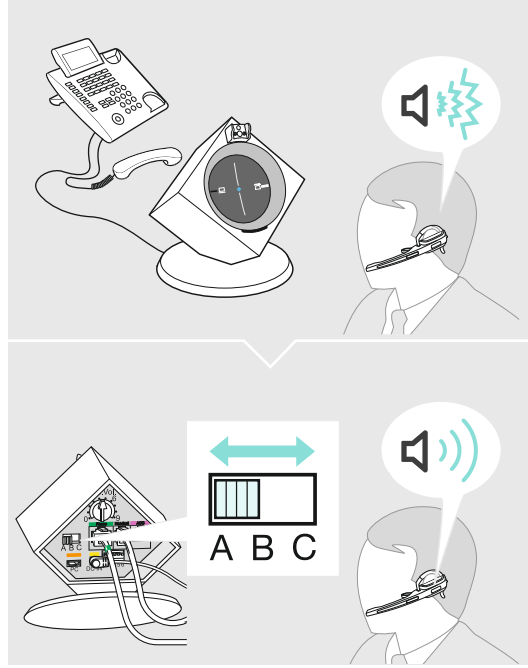

IMPACT DW Series
Basestation

الدليل السريع
מדריך מהיר

Model: SCDB10

الارتباط التلقائي: إنشاء ارتباط تلقائي
קישור אוטומטיים יצירת קישור אוטומטי

تسحن سماعة الرأس
טעינת הדיבורית

DW Office

DW Pro1/Pro2

eposaudio.com/support

إجراء مكالمات عبر الهاتف
ביצוע שיחות דרך הטלפון

ضبط حساسية الميكروفون للمكالمات الصادرة
כוונון רגישות המיקרופון לשיחות יוצאות

ضبط نغمة الاتصال الخاصة بالهاتف
התאמת צליל החיוג של הטלפון

توصيل القاعدة الأساسية بخط الهاتف الثابت
חיבור תחנת הבסיס לקו הטלפון הקבוע

المعلومات التفصيلية / الملحقات
מידע מפורט / אביזרים

شحن سماعات رأس متعددة في وقت واحد
טעינת מספר דיבוריות בו-זמנית

إجراء مكالمات عبر PC
ביצוע שיחות דרך המחשב

توصيل القاعدة الأساسية بـ PC
חיבור תחנת הבסיס למחשב