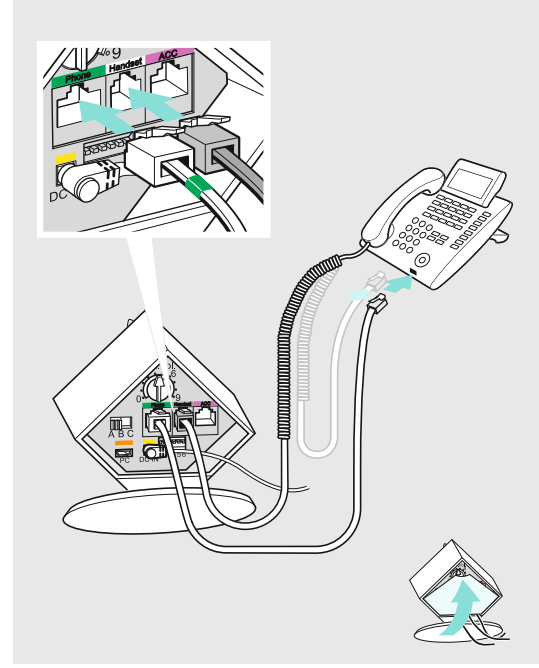

إجراء مكالمات عبر الهاتف
ביצוע שיחות דרך הטלפון

ضبط حساسية الميكروفون للمكالمات الصادرة
כוונון רגישות המיקרופון לשיחות יוצאות

ضبط نغمة الاتصال الخاصة بالهاتف
התאמת צליל החיוג של הטלפון

توصيل القاعدة الأساسية بخط الهاتف الثابت
חיבור תחנת הבסיס לקו הטלפון הקבוע

المعلومات التفصيلية / الملحقات
מידע מפורט / אביזרים

شحن سماعات رأس متعددة في وقت واحد
טעינת מספר דיבוריות בו-זמנית

إجراء مكالمات عبر PC
ביצוע שיחות דרך המחשב

توصيل القاعدة الأساسية بـ PC
חיבור תחנת הבסיס למחשב