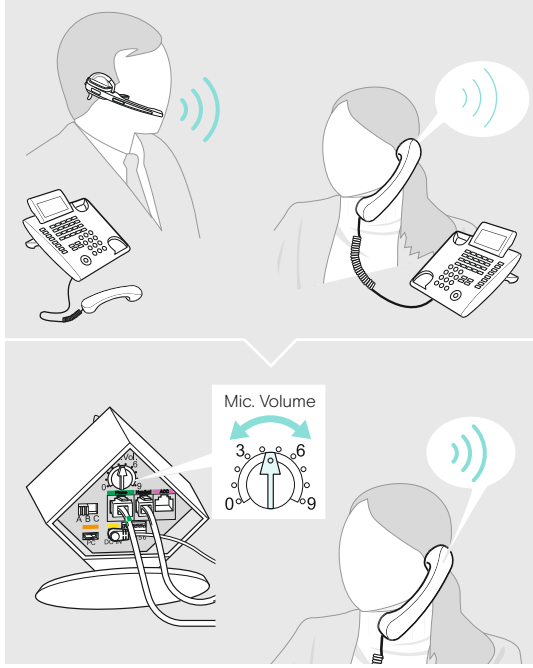

IMPACT DW Series
Basestation

الدليل السريع
מדריך מהיר

Model: SCDB10

الارتباط التلقائي: إنشاء ارتباط تلقائي
קישור אוטומטיים יצירת קישור אוטומטי

تسحن سماعة الرأس
טעינת הדיבורית

DW Office

DW Pro1/Pro2

eposaudio.com/support

إجراء مكالمات عبر الهاتف
ביצוע שיחות דרך הטלפון

ضبط حساسية الميكروفون للمكالمات الصادرة
כוונון רגישות המיקרופון לשיחות יוצאות

ضبط نغمة الاتصال الخاصة بالهاتف
התאמת צליל החיוג של הטלפון

توصيل القاعدة الأساسية بخط الهاتف الثابت
חיבור תחנת הבסיס לקו הטלפון הקבוע

المعلومات التفصيلية / الملحقات
מידע מפורט / אביזרים

شحن سماعات رأس متعددة في وقت واحد
טעינת מספר דיבוריות בו-זמנית

إجراء مكالمات عبر PC
ביצוע שיחות דרך המחשב

توصيل القاعدة الأساسية بـ PC
חיבור תחנת הבסיס למחשב