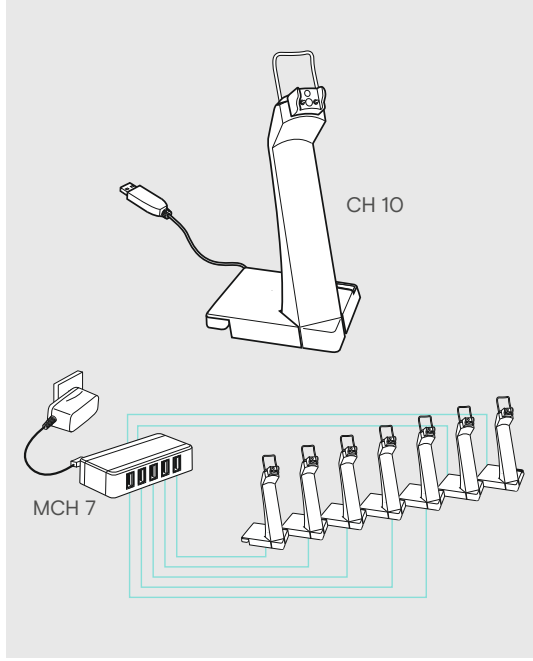

إجراء مكالمات عبر الهاتف
ביצוע שיחות דרך הטלפון

ضبط حساسية الميكروفون للمكالمات الصادرة
כוונון רגישות המיקרופון לשיחות יוצאות

ضبط نغمة الاتصال الخاصة بالهاتف
התאמת צליל החיוג של הטלפון

توصيل القاعدة الأساسية بخط الهاتف الثابت
חיבור תחנת הבסיס לקו הטלפון הקבוע

المعلومات التفصيلية / الملحقات
מידע מפורט / אביזרים

شحن سماعات رأس متعددة في وقت واحد
טעינת מספר דיבוריות בו-זמנית

إجراء مكالمات عبر PC
ביצוע שיחות דרך המחשב

توصيل القاعدة الأساسية بـ PC
חיבור תחנת הבסיס למחשב