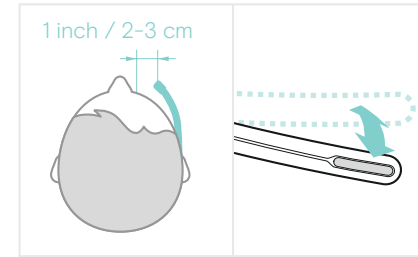

Pochette de transport

Guide de sûreté

Fiche de conformité

Quick guide

IMPACT 700

Adaptateur USB-C vers USB-A

Mode d'emploi IMPACT 700

Ajustez et portez le casque

Connexion

Réglage du volume

Activation/désactivation
du mode muet

Prendre/mettre en
attente un appel

Avantages et caractéristiques supplémentaires

Un contrôleur toujours à portée de main

Situé à seulement 25 cm du casque, le contrôleur inline ne peut jamais être perdu ou égaré.