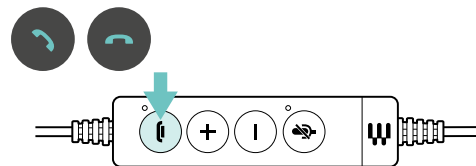

Veiligheidsgids

Artikelen in de doos kunnen variëren afhankelijk van de productvariant en kunnen het volgende omvatten:

Kledingclip

Oorkussenhouders

Zo gebruikt u de IMPACT 600

Een binnenkomend gesprek aannemen/beëindigen