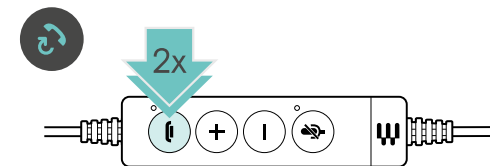

Zo gebruikt u de IMPACT 600

Een binnenkomend gesprek aannemen/beëindigen

Nummerherhaling

SC 660 ANC USB only
Active Noise Cancellation