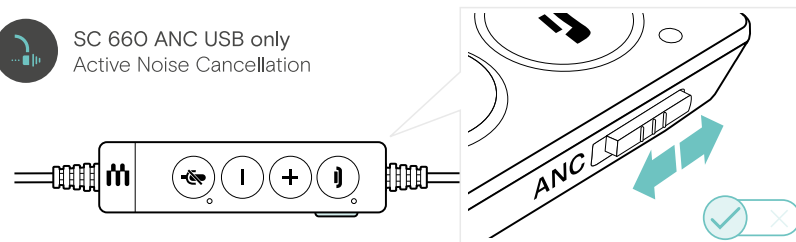

Activeert/deactiveert ANC

SC 660 ANC USB only
Active Noise Cancellation