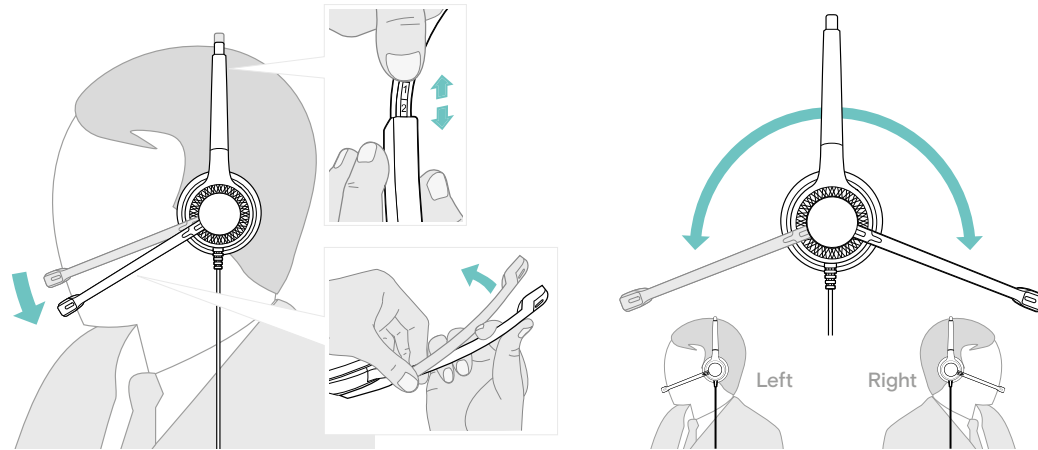

Zo gebruikt u de IMPACT 600

Een binnenkomend gesprek aannemen/beëindigen