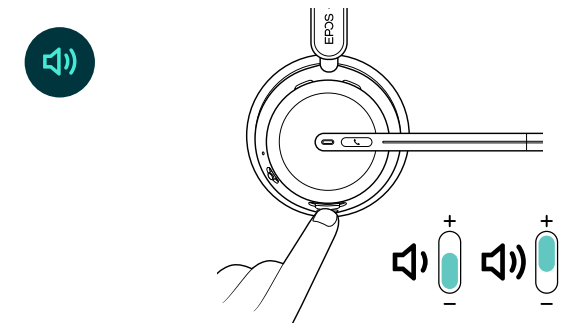

IMPACT 1000

Zo gebruikt u de IMPACT 1000

De headset aanpassen en dragen

Dempen/dempen uitschakelen

Aan/uit

Verbinden

Een binnenkomend gesprek aannemen/beëindigen

Het volume aanpassen