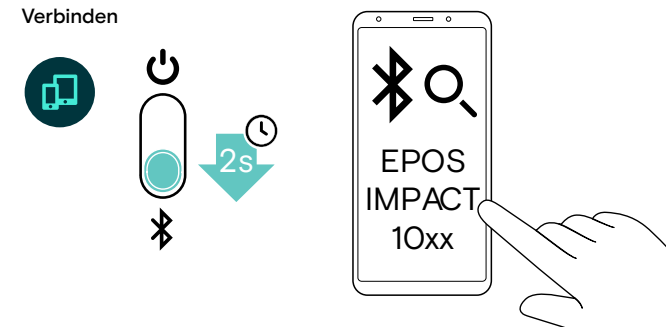

IMPACT 1000

Zo gebruikt u de IMPACT 1000

De headset aanpassen en dragen

Dempen/dempen uitschakelen

Aan/uit

Verbinden

Een binnenkomend gesprek aannemen/beëindigen

Het volume aanpassen