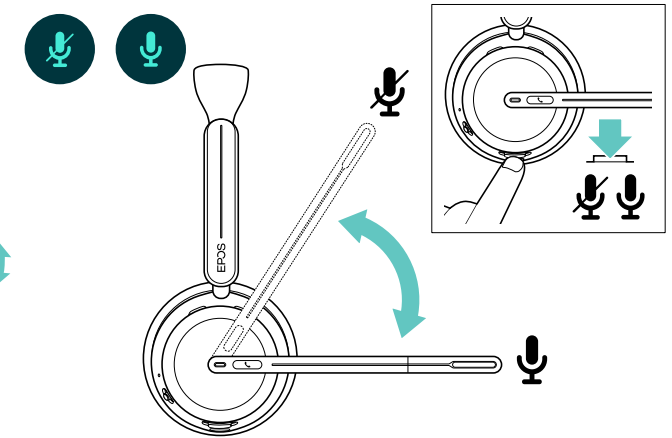

Dit zit er in de doos

Zachte draagtas

BTD 800a-dongle

Veiligheidsgids

Verklaring van
overeenstemming

Beknopte handleiding

USB-C- naar USB-C-kabel

Oplaadstandaard CH 40*

IMPACT 1000

Zo gebruikt u de IMPACT 1000

De headset aanpassen en dragen

Dempen/dempen uitschakelen

Aan/uit

Verbinden

Een binnenkomend gesprek aannemen/beëindigen

Het volume aanpassen