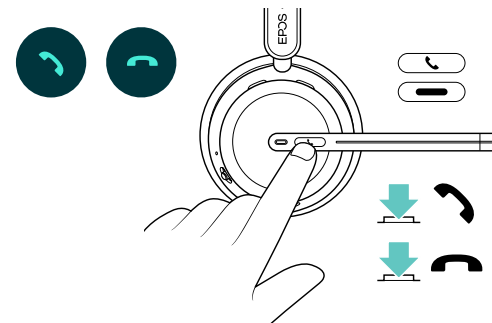

Dit zit er in de doos

Zachte draagtas

BTD 800a-dongle

Veiligheidsgids

Verklaring van
overeenstemming

Beknopte handleiding

USB-C- naar USB-C-kabel

Oplaadstandaard CH 40*

IMPACT 1000

Zo gebruikt u de IMPACT 1000

De headset aanpassen en dragen

Dempen/dempen uitschakelen

Aan/uit

Verbinden

Een binnenkomend gesprek aannemen/beëindigen

Het volume aanpassen