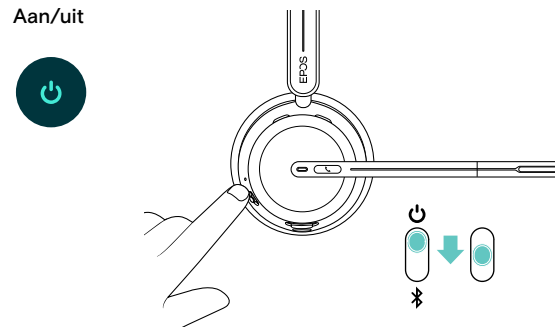

IMPACT 1000

Zo gebruikt u de IMPACT 1000

De headset aanpassen en dragen

Dempen/dempen uitschakelen

Aan/uit

Verbinden

Een binnenkomend gesprek aannemen/beëindigen

Het volume aanpassen