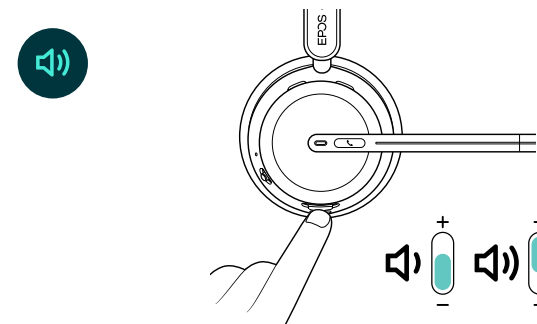

# 如何使用 IMPACT 1000

调整并佩戴耳机

静音/取消静音

开/关

连接

接听/挂断电话

调节音量