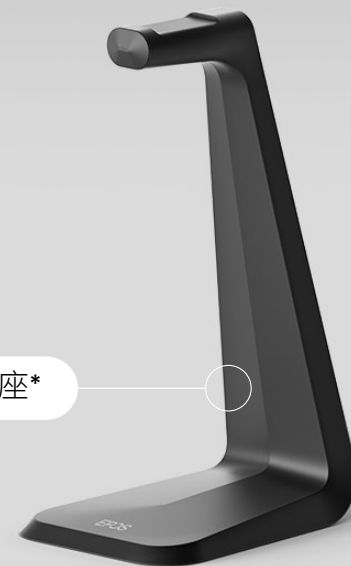

# 盒内物件

柔软的便携袋

BTD 800a 适配器

安全指南

合规表

快速指南

CH 40 充电座\*

IMPACT 1000