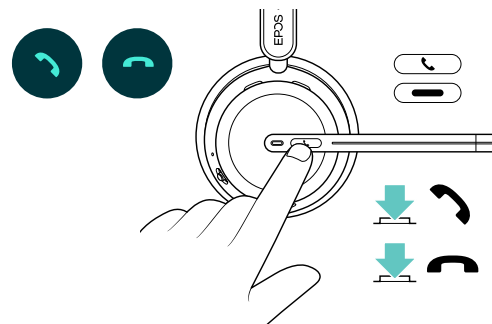

# 如何使用 IMPACT 1000

调整并佩戴耳机

静音/取消静音

开/关

连接

接听/挂断电话

调节音量