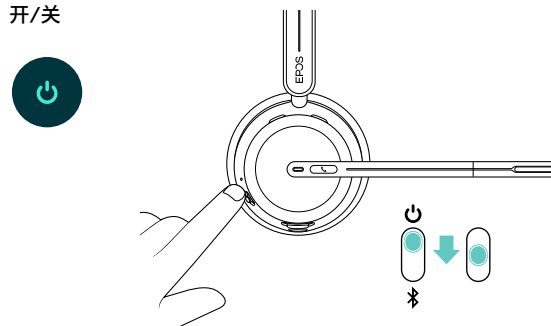

# 如何使用 IMPACT 1000

调整并佩戴耳机

静音/取消静音

开/关

连接

接听/挂断电话

调节音量