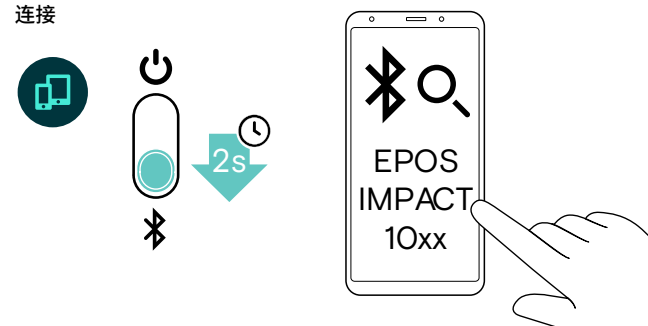

# 如何使用 IMPACT 1000

调整并佩戴耳机

静音/取消静音

开/关

连接

接听/挂断电话

调节音量