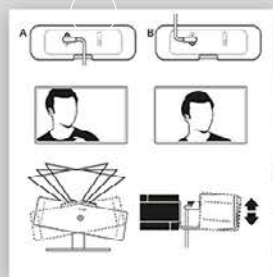

EXPAND Vision 1M

壁挂支架

快速指南

合规表

安全指南

USB-C 转 USB-A 线缆

附加优点与特性

直观的壁挂式安装

附带的壁挂支架让您可以轻松安装摄像头并调整其角度，以获得满意定位。

精简的电缆管理

弯角插头可将 USB-C 线缆导开，以免干扰其它设备

肯辛顿锁选项

摄像头将固定在指定位置，让您安心无忧

质保与支持

两年保修和 EPOS 支持，保护您的投资。

实用的 LED 灯

摄像头侧面的两个 LED 灯指示正在进行通话。

产品资料

1/4

概要

颜色	黑色
重量	500 克 / 17.637 盎司
尺寸	49 x 155 x 53 毫米 / 1.9 x 6.1 x 2.1 英寸 (高 x 长 x 宽)
质保	2 年。可购买延保服务

技术问题

操作系统	Linux 4.9.84
CPU	Sigmastar
电源电压	5V
能耗	3.75 W

产品资料