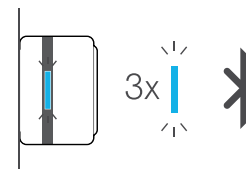

ADAPT Presence の使用方法

ヘッドセットのオン/オフを切り替える

ミュート機能

- マイクをミュートする
  「ミュートオン」
- マイクをミュートする
  「ミュートオフ」