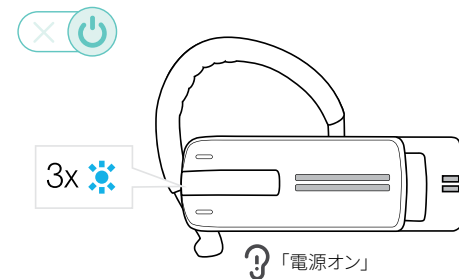

キャリング・ケース

ADAPT Presence

USB ドングル

USB 充電ケーブル

クイックガイド

セーフティ・ガイド

イヤースリーブ

ADAPT Presence の使用方法

ヘッドセットのオン/オフを切り替える

ミュート機能

- マイクをミュートする
「ミュートオン」
- マイクをミュートする
「ミュートオフ」

その他の特長、 機能

音声制御でインターネットにアクセス
タップで Siri や Google Assistant を利用、
ボタンに触れてインターネットにアクセス

同時に2つのデバイスに接続する
マルチ接続により、ソフトフォン/PC と
モバイル・デバイスの通話の切り替えが可能

無線通信距離がさらに広範囲に
最大25m (デバイス、使用環境により
異なります)

高級感のあるシックなデザイン
繊細なカラーリングと、軽量で高品質な素材

最適化されたクリアな通話
先進的なOwn-Voice-Detector機能により、
音声を最適化し、周囲の騒音を軽減

常にクリアなサウンドを提供
3つのデジタル・マイクを備えたSpeakFocus™
テクノロジーにより、音声の明瞭度を向上

シンプルなキャリング・ケースで保管も簡単
ヘッドセットでは、USB ドングル、USB 充電
ケーブルがポケットに簡単に収納可能