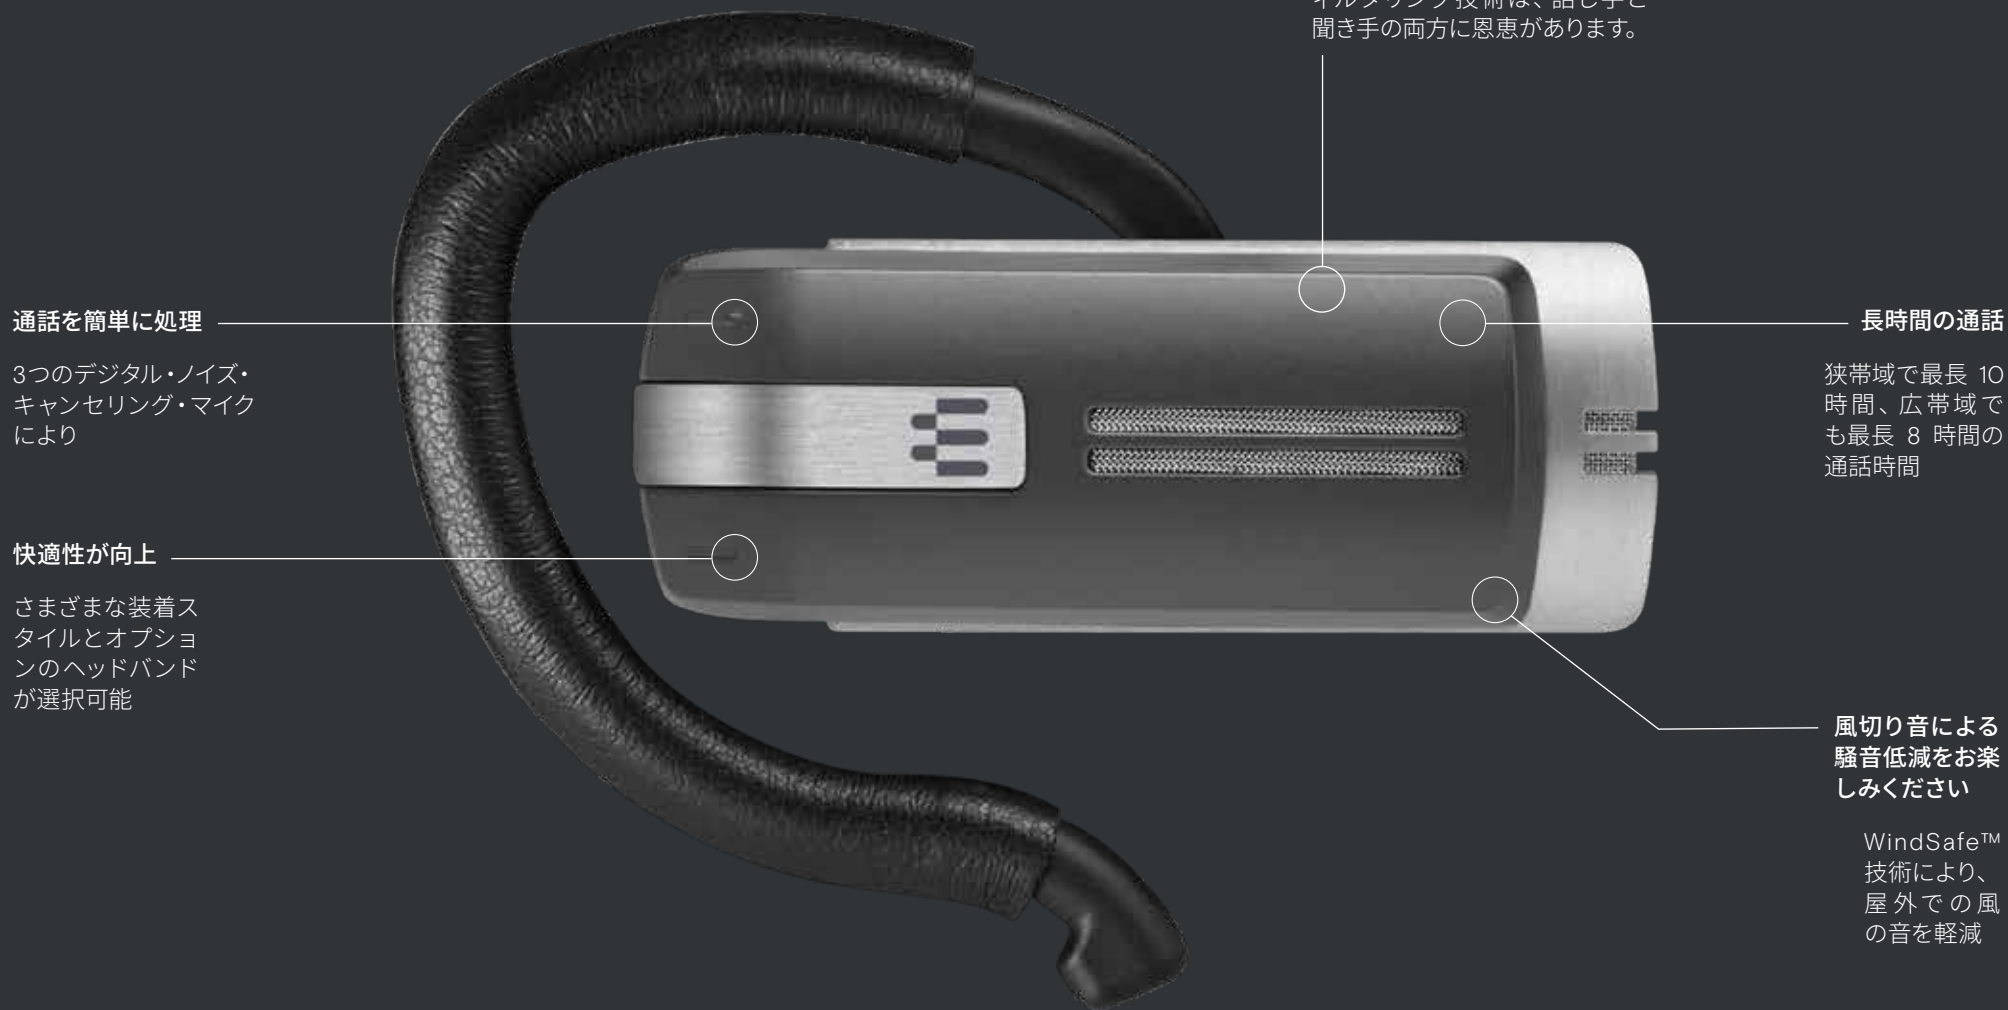

主な機能

通話を簡単に処理

3つのデジタル・ノイズ・キャンセリング・マイクにより

快適性が向上

さまざまな装着スタイルとオプションのヘッドバンドが選択可能

聞くことと聞かれることどこでも

クラス最高のノイズ・キャンセリング・マイクと、独自のノイズ・フィルタリング技術は、話し手と聞き手の両方に恩恵があります。

長時間の通話

狭帯域で最長 10 時間、広帯域でも最長 8 時間の通話時間

風切り音による騒音低減をお楽しみください

WindSafe™ 技術により、屋外での風の音を軽減