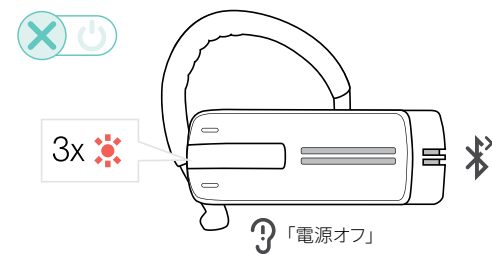

キャリング・ケース

ADAPT Presence

USB ドングル

USB 充電ケーブル

クイックガイド

セーフティ・ガイド

イヤースリーブ

ADAPT Presence の使用方法

ヘッドセットのオン/オフを切り替える

ミュート機能

- マイクをミュートする
「ミュートオン」
- マイクをミュートする
「ミュートオフ」

その他の特長、 機能

音声制御でインターネットにアクセス
タップで Siri や Google Assistant を利用、
ボタンに触れてインターネットにアクセス

同時に2つのデバイスに接続する
マルチ接続により、ソフトフォン/PC と
モバイル・デバイスの通話の切り替えが可能

無線通信距離がさらに広範囲に
最大25m (デバイス、使用環境により
異なります)

高級感のあるシックなデザイン
繊細なカラーリングと、軽量で高品質な素材

最適化されたクリアな通話
先進的なOwn-Voice-Detector機能により、
音声を最適化し、周囲の騒音を軽減

常にクリアなサウンドを提供
3つのデジタル・マイクを備えたSpeakFocus™
テクノロジーにより、音声の明瞭度を向上

シンプルなキャリング・ケースで保管も簡単
ヘッドセットでは、USB ドングル、USB 充電
ケーブルがポケットに簡単に収納可能