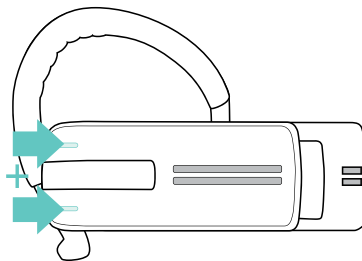

Veiligheidsgids

Oorhoesjes

Zo gebruikt u de ADAPT Presence

De headset aan-/uitletten

Dempfunctie

-  Demp de microfoon
"Dempen aan"
-  Demp de microfoon
"Dempen uit"

Extra voordelen en eigenschappen

Ga online met Voice Control

Gebruik Siri en Google Assistant en ga online met één druk op de knop

Profiteer van een groter draadloos bereik

Tot 25 meter, afhankelijk van het apparaat en uw omgeving

Ontdek consistent helder geluid

SpeakFocus™-technologie met 3 digitale microfoons om stemhelderheid te verbeteren