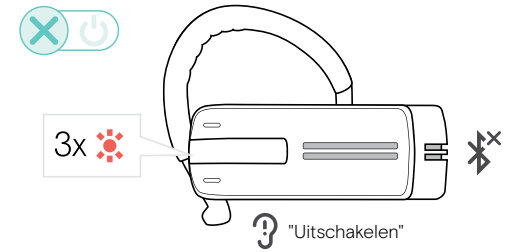

Zo gebruikt u de ADAPT Presence

De headset aan-/uitletten