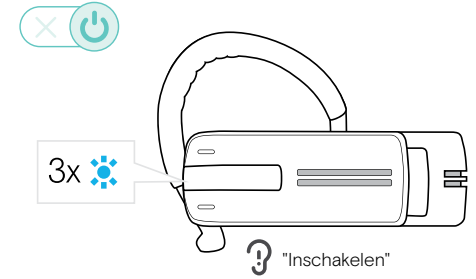

Geniet van ruisonderdrukking door wind

WindSafe™ technologie vermindert windgeruis in buitensituaties

Dit zit er in de doos

Beschermhoes

ADAPT Presence

USB-dongle

USB-oplaadkabel

Beknopte handleiding

Veiligheidsgids

Oorhoesjes

Zo gebruikt u de ADAPT Presence

De headset aan-/uitletten

Dempfunctie

-  Demp de microfoon
"Dempen aan"
-  Demp de microfoon
"Dempen uit"

Extra voordelen en eigenschappen

Ga online met Voice Control