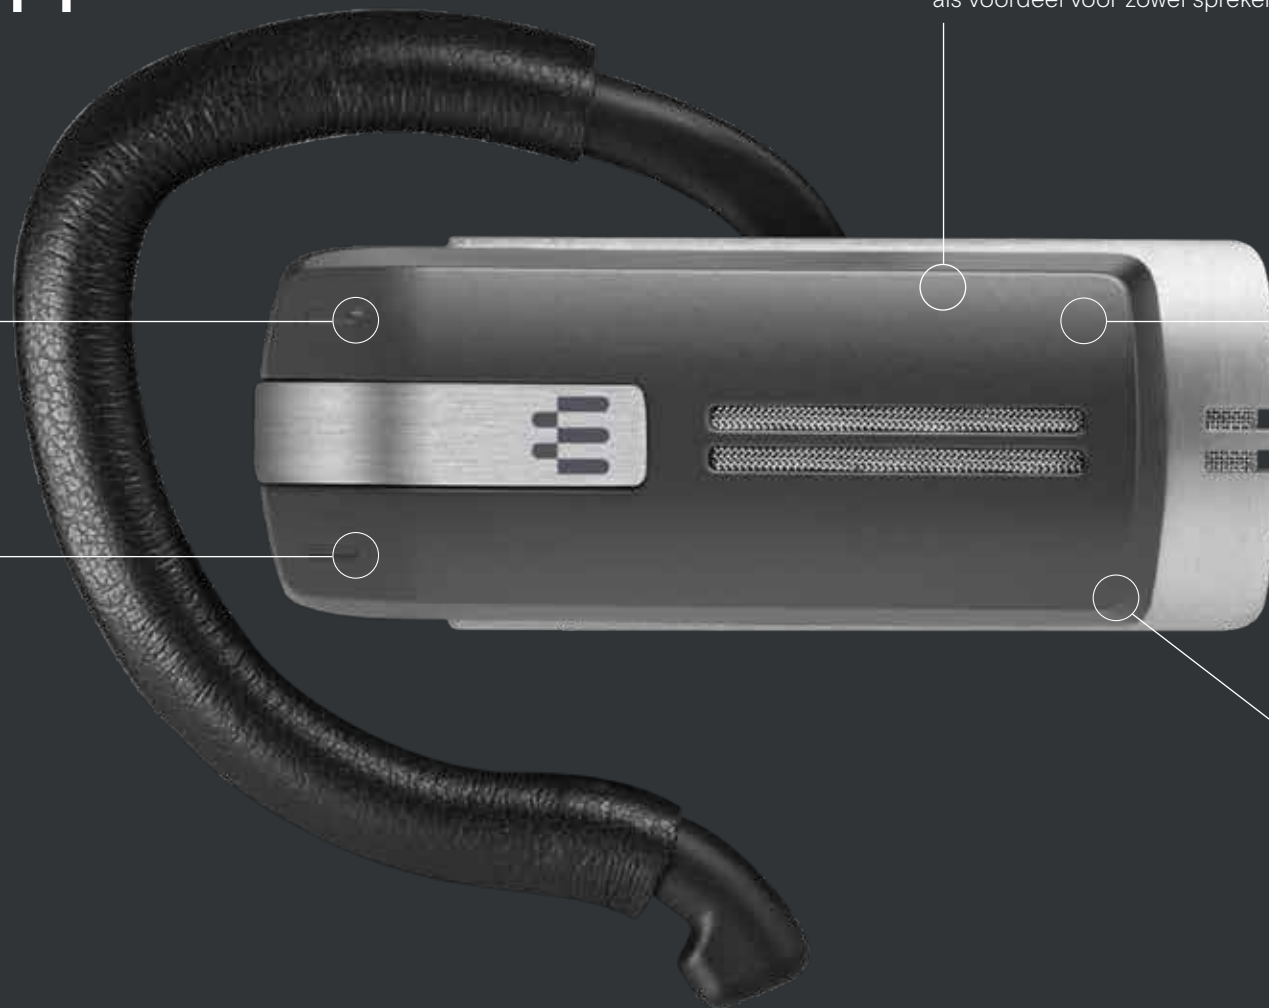

zoom

Belangrijkste eigenschappen

Eenvoudig gesprekken voeren

dankzij 3 digitale ruisonderdrukkende microfoons

Verhoog uw comfort

Een flexibele keuze aan draagstijlen en een optionele hoofdband

Hoor en wordt gehoord. Waar u ook bent.

Geniet van ruisonderdrukking door wind

WindSafe™ technologie vermindert windgeruis in buitensituaties

Dit zit er in de doos

Beschermhoes

ADAPT Presence

USB-dongle

USB-oplaadkabel

Beknopte handleiding