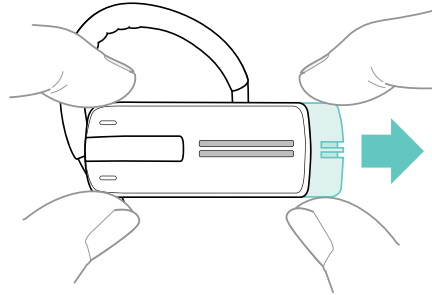

Geniet van ruisonderdrukking door wind

WindSafe™ technologie vermindert windgeruis in buitensituaties

Dit zit er in de doos

Beschermhoes

ADAPT Presence

USB-dongle

USB-oplaadkabel

Beknopte handleiding

Veiligheidsgids

Oorhoesjes

Zo gebruikt u de ADAPT Presence

De headset aan-/uitletten

Dempfunctie

-  Demp de microfoon
"Dempen aan"
-  Demp de microfoon
"Dempen uit"

Extra voordelen en eigenschappen

Ga online met Voice Control