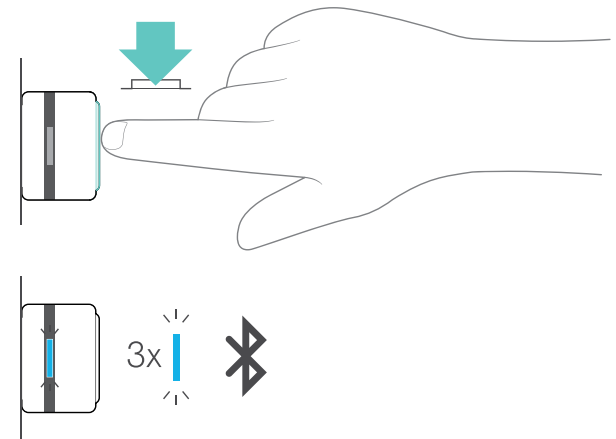

Veiligheidsgids

Oorhoesjes

Zo gebruikt u de ADAPT Presence

De headset aan-/uitletten

Dempfunctie

-  Demp de microfoon
"Dempen aan"
-  Demp de microfoon
"Dempen uit"

Extra voordelen en eigenschappen

Ga online met Voice Control