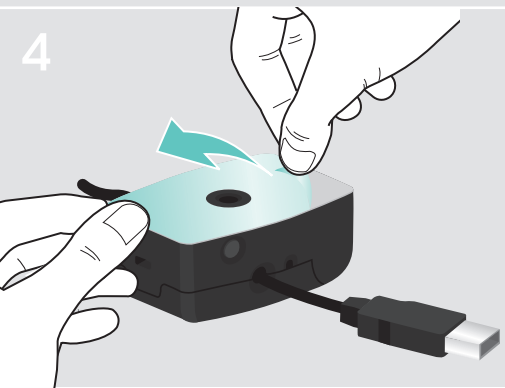

Mounting option A