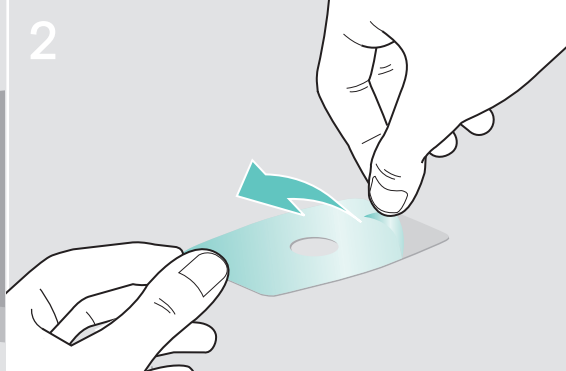

Mounting option A