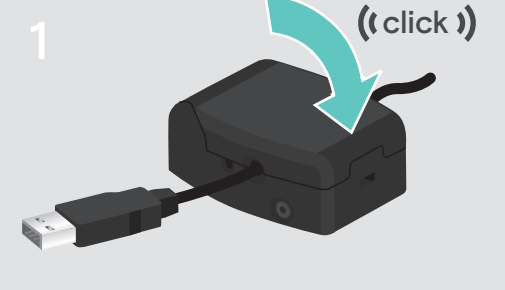

Mounting option B