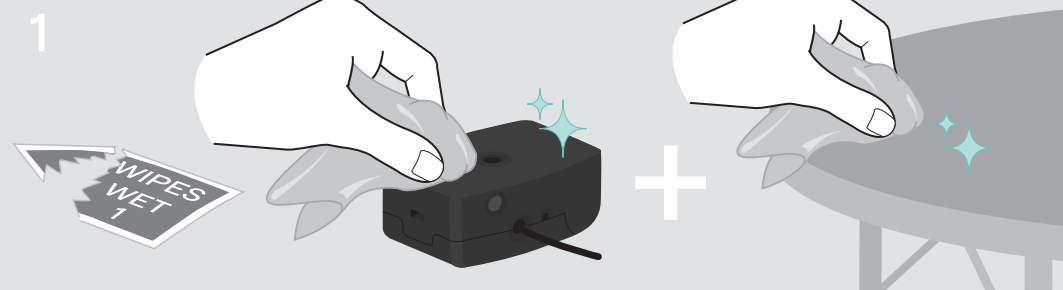

Mounting option A