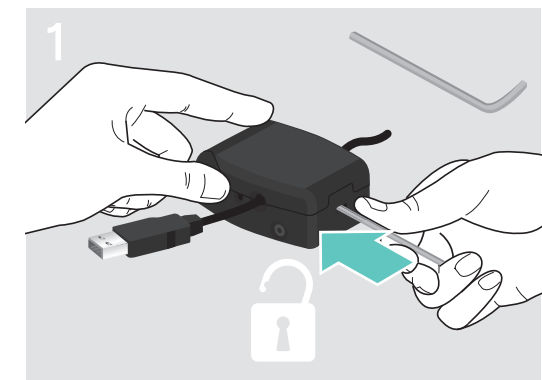

EPoS

Security Cable Lock

EN Quick Guide	EL Γρήγορος οδηγός	RU Краткое руководство
DE Kurzanleitung	DA Kvikvejledning	ZH 快速入门指南
FR Guide express	SV Snabbguide	TW 快速指南
IT Guida rapida	FI Pikaopas	TR Hızlı Kılavuz
ES Guía rápida	PL Skrócona instrukcja obsługi	JA クイックガイド
PT Guia Rápido		ID Panduan Cepat
NL Mini handleiding		KO 빠른 가이드

www.eposaudio.com/support

Sennheiser Communications A/S
Industriparken 27, DK-2750 Ballerup, Denmark
www.eposaudio.com

Printed in China, Publ. 02/20, 770-00042/A02

Mounting option A

Mounting option B

* not included