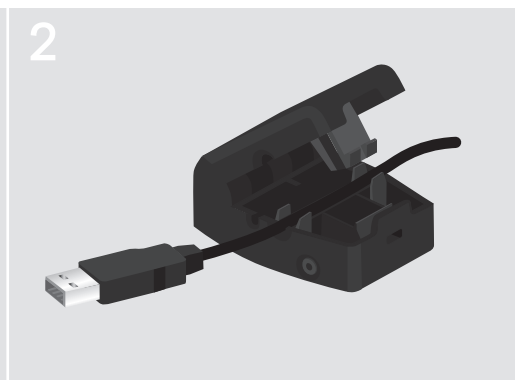

EPoS

Security Cable Lock

EN Quick Guide	EL Γρήγορος οδηγός	RU Краткое руководство
DE Kurzanleitung	DA Kvikvejledning	ZH 快速入门指南
FR Guide express	SV Snabbguide	TW 快速指南
IT Guida rapida	FI Pikaopas	TR Hızlı Kılavuz
ES Guía rápida	PL Skrócona instrukcja obsługi	JA クイックガイド
PT Guia Rápido		ID Panduan Cepat
NL Mini handleiding		KO 빠른 가이드

www.eposaudio.com/support

Sennheiser Communications A/S
Industriparken 27, DK-2750 Ballerup, Denmark
www.eposaudio.com

Printed in China, Publ. 02/20, 770-00042/A02

Mounting option A

Mounting option B

* not included