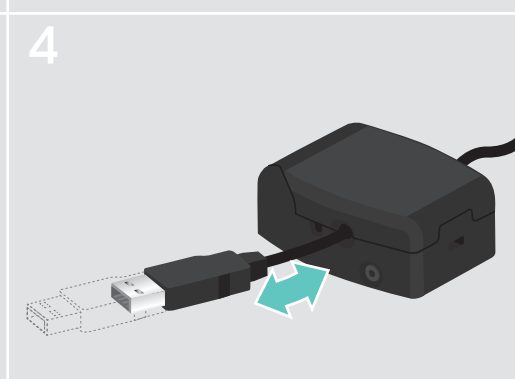

EPoS

Security Cable Lock

EN Quick Guide	EL Γρήγορος οδηγός	RU Краткое руководство
DE Kurzanleitung	DA Kvikvejledning	ZH 快速入门指南
FR Guide express	SV Snabbguide	TW 快速指南
IT Guida rapida	FI Pikaopas	TR Hızlı Kılavuz
ES Guía rápida	PL Skrócona instrukcja obsługi	JA クイックガイド
PT Guia Rápido		ID Panduan Cepat
NL Mini handleiding		KO 빠른 가이드

www.eposaudio.com/support

Sennheiser Communications A/S
Industriparken 27, DK-2750 Ballerup, Denmark
www.eposaudio.com

Printed in China, Publ. 02/20, 770-00042/A02

Mounting option A

Mounting option B

* not included