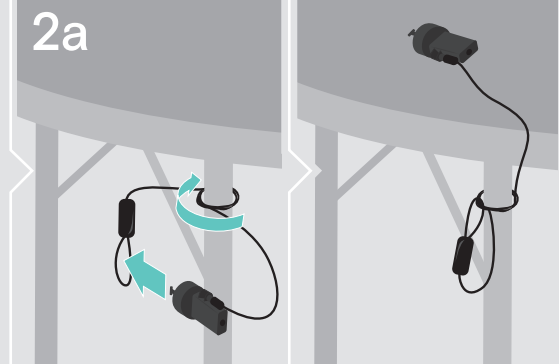

Mounting option B