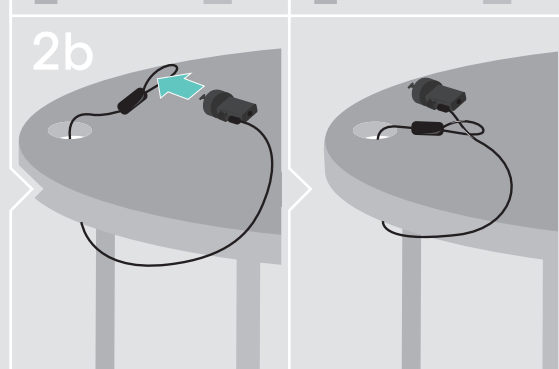

Mounting option B