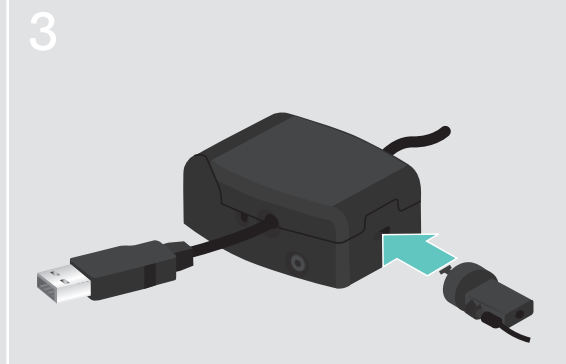

Mounting option B