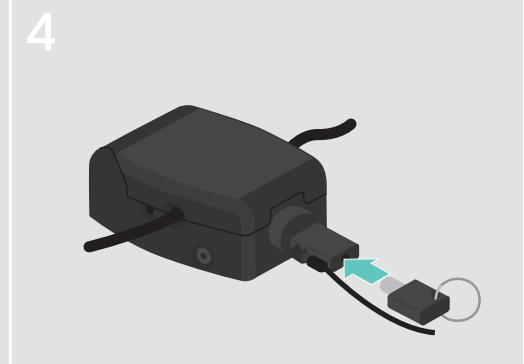

Mounting option B