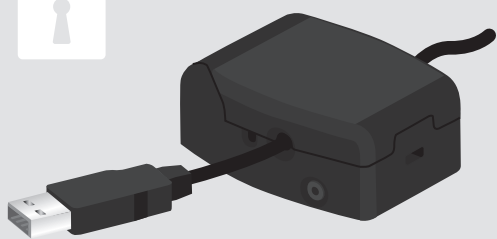

EPoS

Security Cable Lock

EN Quick Guide	EL Γρήγορος οδηγός	RU Краткое руководство
DE Kurzanleitung	DA Kvikvejledning	ZH 快速入门指南
FR Guide express	SV Snabbguide	TW 快速指南
IT Guida rapida	FI Pikaopas	TR Hızlı Kılavuz
ES Guía rápida	PL Skrócona instrukcja obsługi	JA クイックガイド
PT Guia Rápido		ID Panduan Cepat
NL Mini handleiding		KO 빠른 가이드