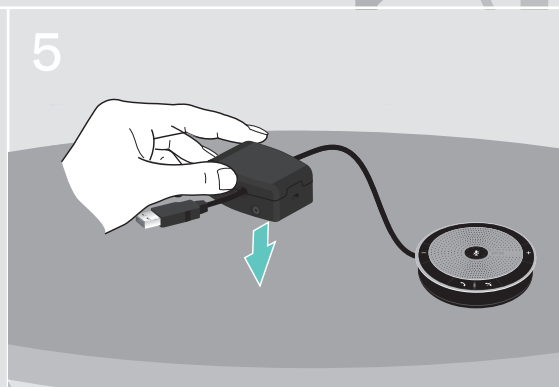

Mounting option A