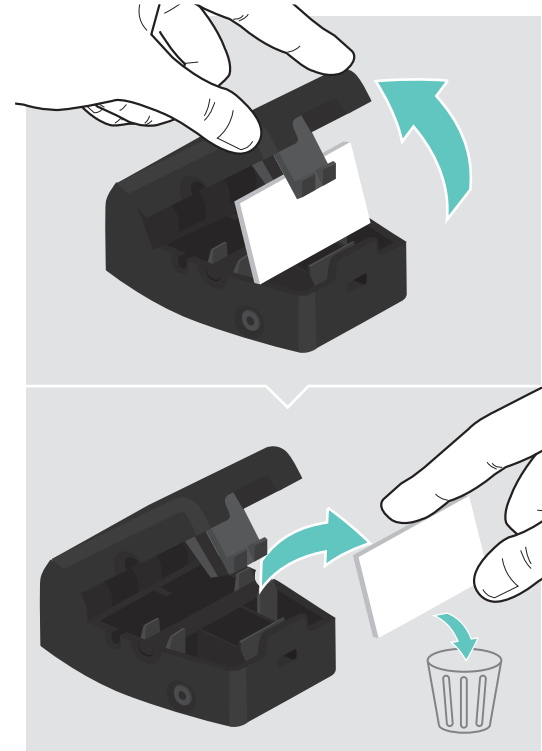

EPoS

Security Cable Lock

EN Quick Guide	EL Γρήγορος οδηγός	RU Краткое руководство
DE Kurzanleitung	DA Kvikvejledning	ZH 快速入门指南
FR Guide express	SV Snabbguide	TW 快速指南
IT Guida rapida	FI Pikaopas	TR Hızlı Kılavuz
ES Guía rápida	PL Skrócona instrukcja obsługi	JA クイックガイド
PT Guia Rápido		ID Panduan Cepat
NL Mini handleiding		KO 빠른 가이드