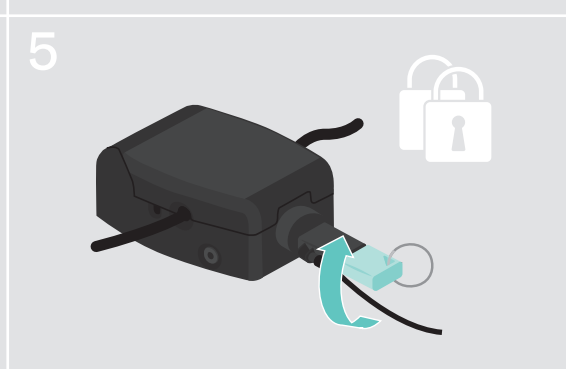

Mounting option B