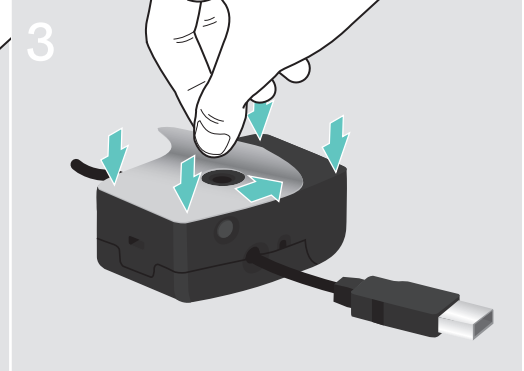

Mounting option A