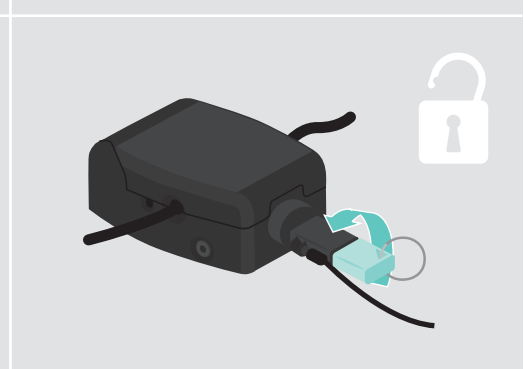

Mounting option B