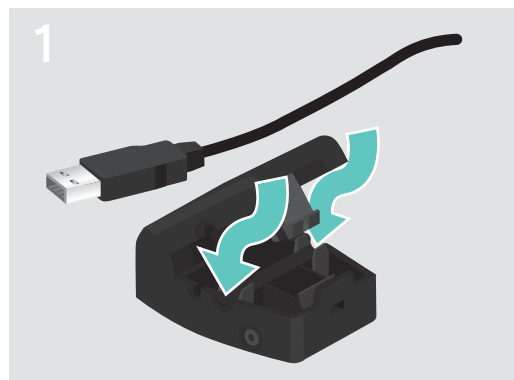

EPoS

Security Cable Lock

EN Quick Guide	EL Γρήγορος οδηγός	RU Краткое руководство
DE Kurzanleitung	DA Kvikvejledning	ZH 快速入门指南
FR Guide express	SV Snabbguide	TW 快速指南
IT Guida rapida	FI Pikaopas	TR Hızlı Kılavuz
ES Guía rápida	PL Skrócona instrukcja obsługi	JA クイックガイド
PT Guia Rápido		ID Panduan Cepat
NL Mini handleiding		KO 빠른 가이드

www.eposaudio.com/support

Sennheiser Communications A/S
Industriparken 27, DK-2750 Ballerup, Denmark
www.eposaudio.com

Printed in China, Publ. 02/20, 770-00042/A02

Mounting option A

Mounting option B

* not included