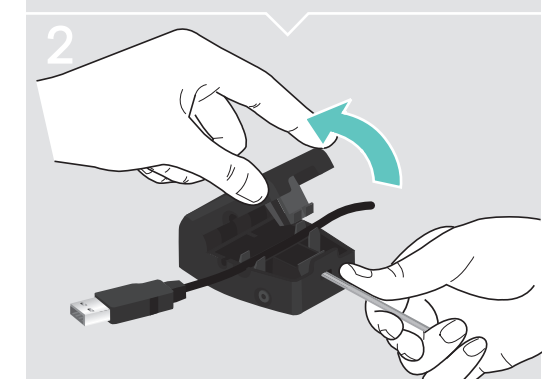

EPoS

Security Cable Lock

EN Quick Guide	EL Γρήγορος οδηγός	RU Краткое руководство
DE Kurzanleitung	DA Kvikvejledning	ZH 快速入门指南
FR Guide express	SV Snabbguide	TW 快速指南
IT Guida rapida	FI Pikaopas	TR Hızlı Kılavuz
ES Guía rápida	PL Skrócona instrukcja obsługi	JA クイックガイド
PT Guia Rápido		ID Panduan Cepat
NL Mini handleiding		KO 빠른 가이드

www.eposaudio.com/support

Sennheiser Communications A/S
Industriparken 27, DK-2750 Ballerup, Denmark
www.eposaudio.com

Printed in China, Publ. 02/20, 770-00042/A02

Mounting option A

Mounting option B

* not included