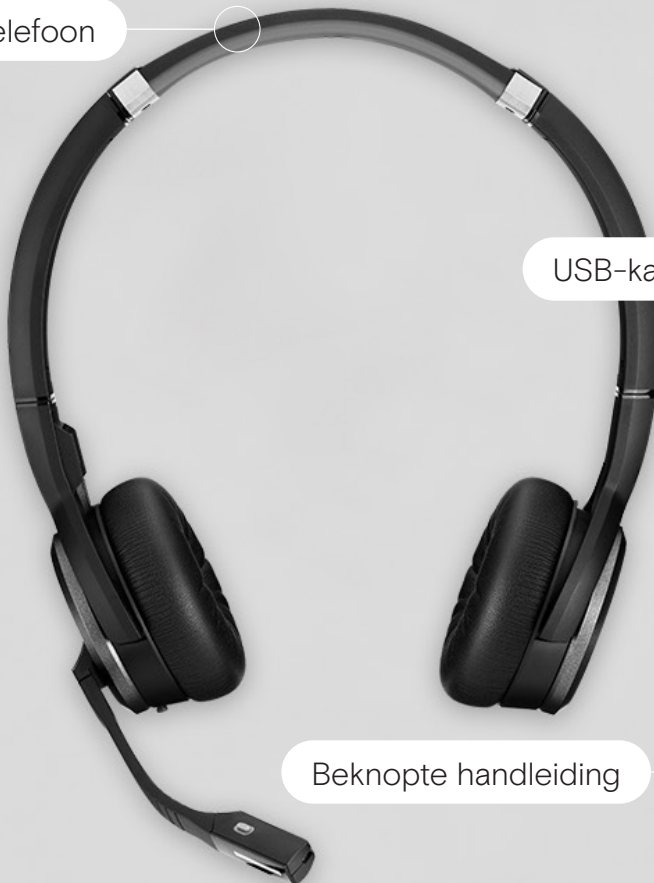

Geef uw mensen volledige flexibiliteit

Een flexibele headset die gemakkelijk kan worden gekoppeld aan alle apparaten met een uitgebreid draadloos bereik tot 180 m/590 ft

Vertrouw op verbeterde beveiliging voor al uw gesprekken

Met beveiligd koppelen, 128-bits authenticatie, DECT Security-certificering en EPOS Manager

Dit zit er in de doos

Basisstation

Koptelefoon

USB-dongle

USB-kabel

Verklaring van overeenstemming

Beknopte handleiding