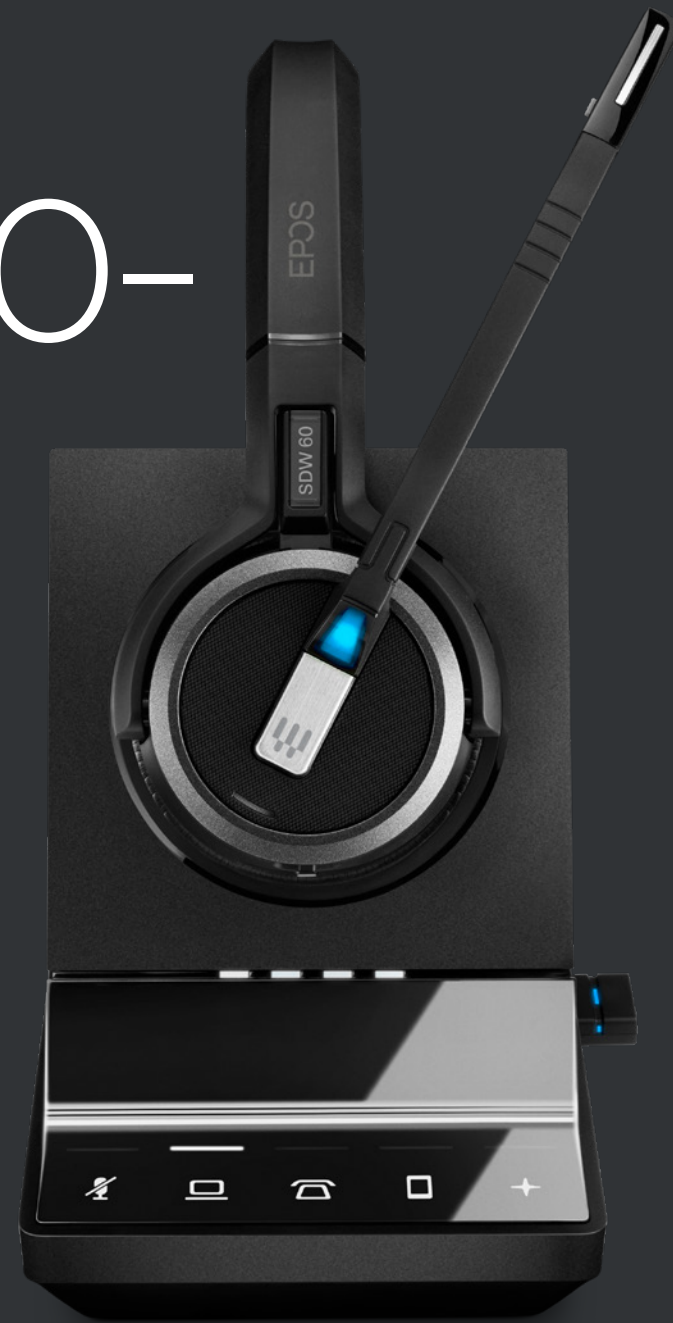

EPOS

EMEA/APAC

IMPACT 5000- serie

IMPACT 5000 is een draadloze DECT-koptelefoon voor moderne kantoormedewerkers, die de volgende generatie communicatiekwaliteit, toekomstbestendige productflexibiliteit, draagcomfort de hele dag lang en uitgebreide beveiliging biedt voor moderne werkomgevingen.