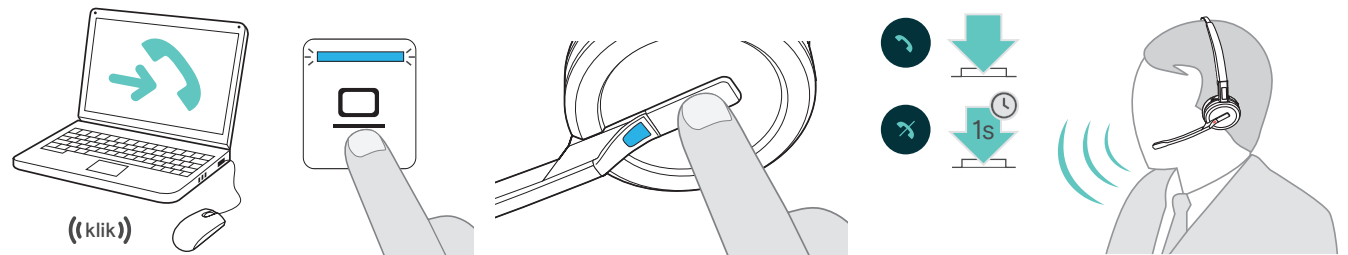

Accepteren of beëindigen van een telefoongesprek