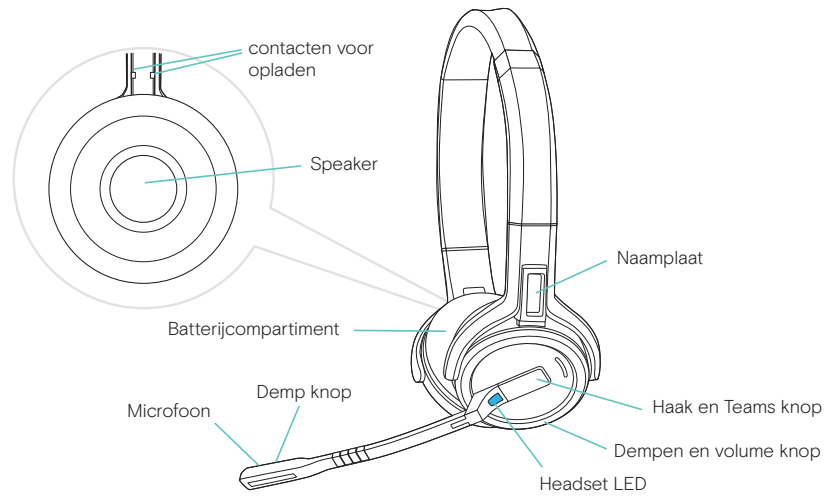

Zo gebruikt u de IMPACT 5000